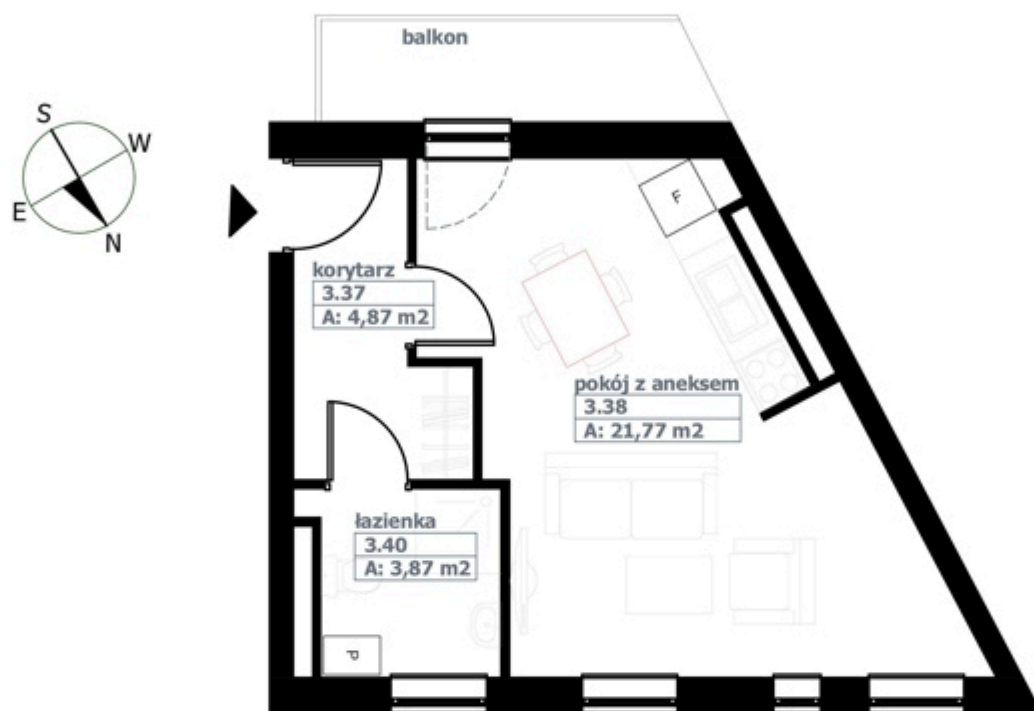

MIESZKANIE M30

0 1m 5m
skala 1:100

PIĘTRO: 3

POKOJE: 1

POWIERZCHNIA: 30.51m²
+ balkon 4.4m²

telefon: +48 061 426 24 69

e-mail: info@gniezinterbud.pl

M30-MIESZKANIE C/6 1-pokojowe			30,51 m ²
3.37	korytarz	4,87 m ²	4,87 m ²
3.38	pokój z aneksem	21,77 m ²	21,77 m ²
2.39	balkon	4,4m ²	
3.40	łazienka	3,87 m ²	3,87 m ²

Niniejsze dane są poglądowe i mogą odbiegać od ostatecznego projektu realizacyjnego