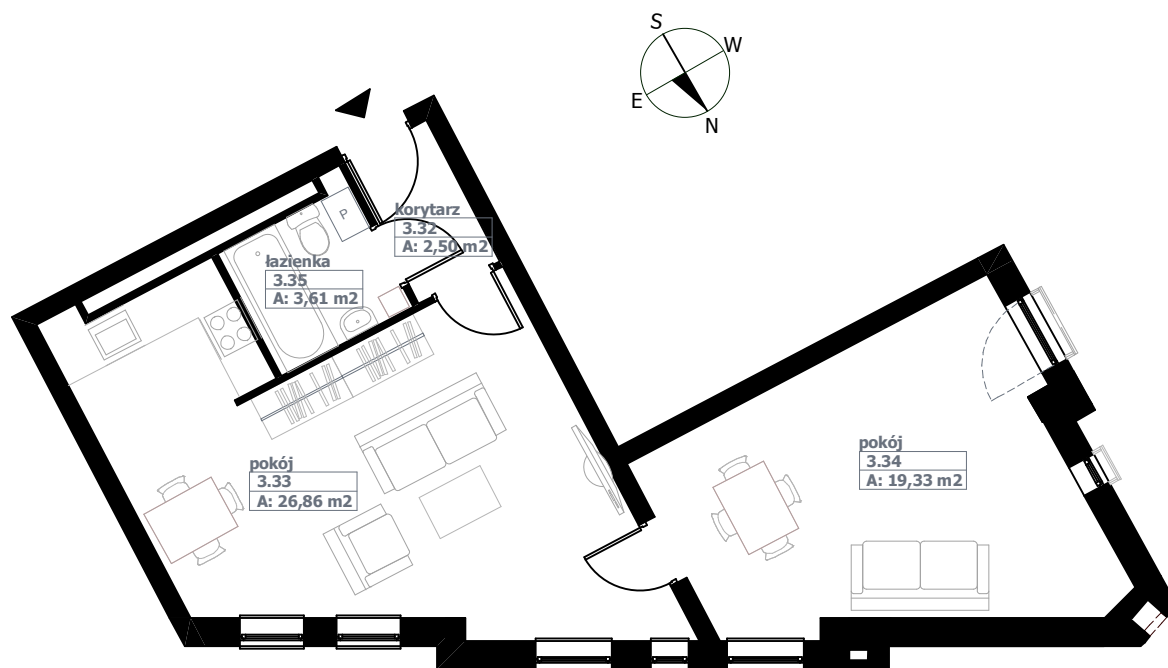

MIESZKANIE M29

0 1m 5m
skala 1:100

PIĘTRO: 3

POKOJE: 2

POWIERZCHNIA: 52,30m²

telefon: +48 061 426 24 69

e-mail: info@gniezinterbud.pl

M29-MIESZKANIE B/12 2-pokojowe		52,30 m ²	52,30 m ²
3.32	korytarz	2,50 m ²	2,50 m ²
3.33	pokój z aneksem	26,86 m ²	26,86 m ²
3.34	pokój	19,33m ²	19,33 m ²
3.35	łazienka	3,61 m ²	3,61 m ²

Niniejsze dane są poglądowe i mogą odbiegać od ostatecznego projektu realizacyjnego