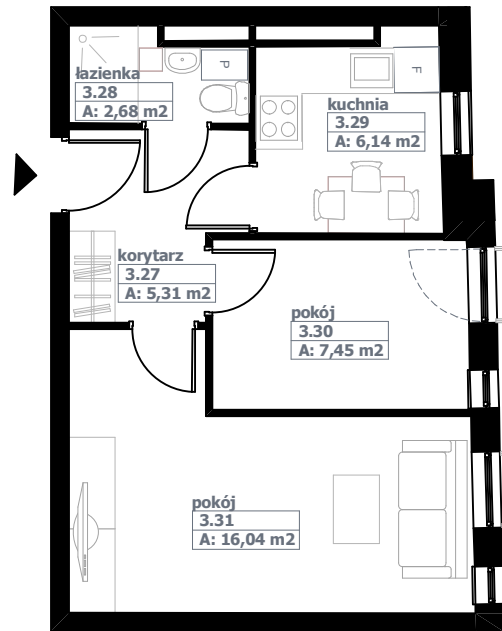

MIESZKANIE M28

0 1m 5m
skala 1:100

PIĘTRO: 3

POKOJE: 2

POWIERZCHNIA: 37,62m²

telefon: +48 061 426 24 69

e-mail: info@gniezinterbud.pl

M28-MIESZKANIE B/11 2-pokojowe		37,62 m ²	37,62 m ²
3.27	korytarz	5,31 m ²	5,31 m ²
3.28	łazienka	2,68 m ²	2,68 m ²
3.29	kuchnia	6,14 m ²	6,14 m ²
3.30	pokój	7,45 m ²	7,45 m ²
3.31	pokój	16,04 m ²	16,04 m ²

Niniejsze dane są poglądowe i mogą odbiegać od ostatecznego projektu realizacyjnego