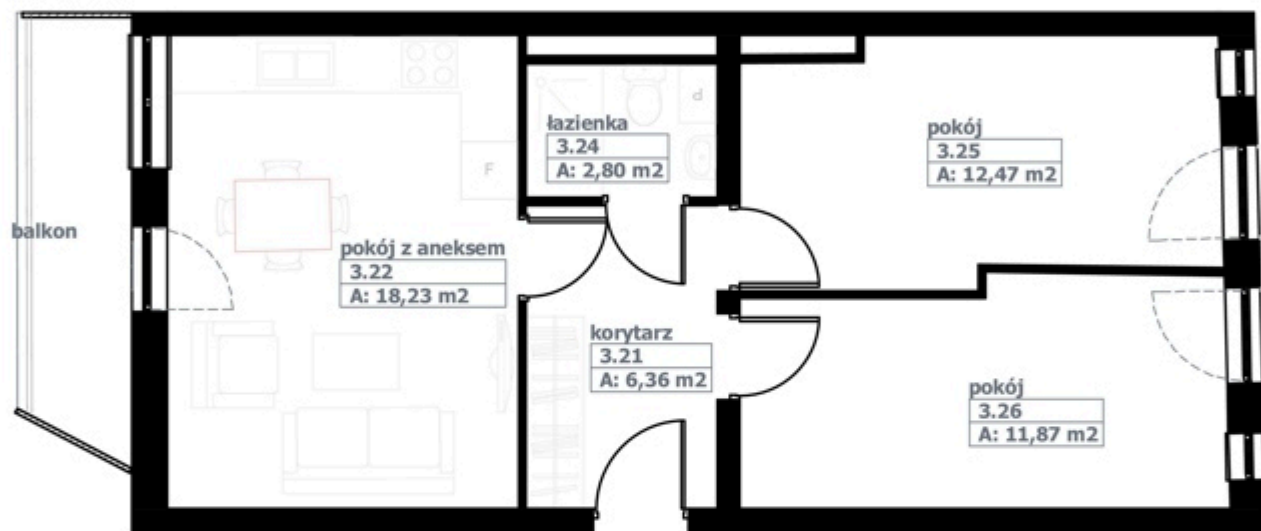

MIESZKANIE M27

0 1m 5m
skala 1:100

PIĘTRO: 3

POKOJE: 3

POWIERZCHNIA: 51.73m²
+ balkon 4.30m²

telefon: +48 061 426 24 69

e-mail: info@gniezinterbud.pl

M27-MIESZKANIE B/10 3-pokojowe			51,73 m ²
3.21	korytarz	6,36 m ²	6,36 m ²
3.22	pokój z aneksem	18,23 m ²	18,23 m ²
3.23	balkon	4,30 m ²	
3.24	łazienka	2,80 m ²	2,80 m ²
3.25	pokój	12,47 m ²	12,47 m ²
3.26	pokój	11,87 m ²	11,87 m ²

Niniejsze dane są poglądowe i mogą odbiegać od ostatecznego projektu realizacyjnego