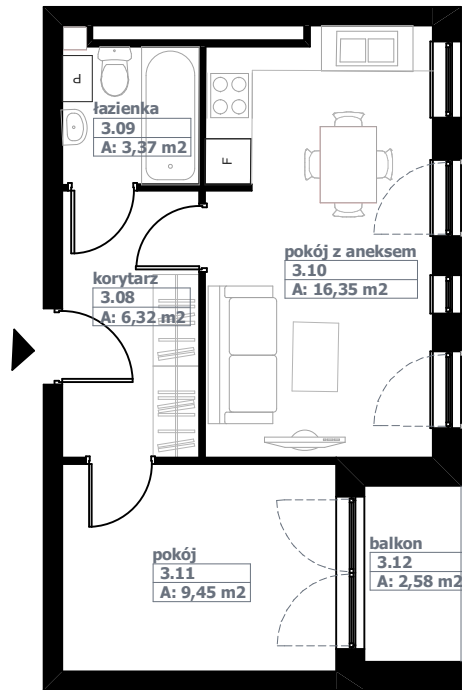

MIESZKANIE M25

0 1m 5m
skala 1:100

PIĘTRO: 3

POKOJE: 2

POWIERZCHNIA: 35.49m²
+ balkon 2.58m²

telefon: +48 061 426 24 69

e-mail: info@gniezinterbud.pl

M25-MIESZKANIE A/11 2-pokojowe		38,07 m ²	35,49 m ²
3.08	korytarz	6,32 m ²	6,32 m ²
3.09	łazienka	3,37 m ²	3,37 m ²
3.10	pokój z aneksem	16,35 m ²	16,35 m ²
3.11	pokój	9,45 m ²	9,45 m ²
3.12	balkon	2,58 m ²	

Niniejsze dane są poglądowe i mogą odbiegać od ostatecznego projektu realizacyjnego