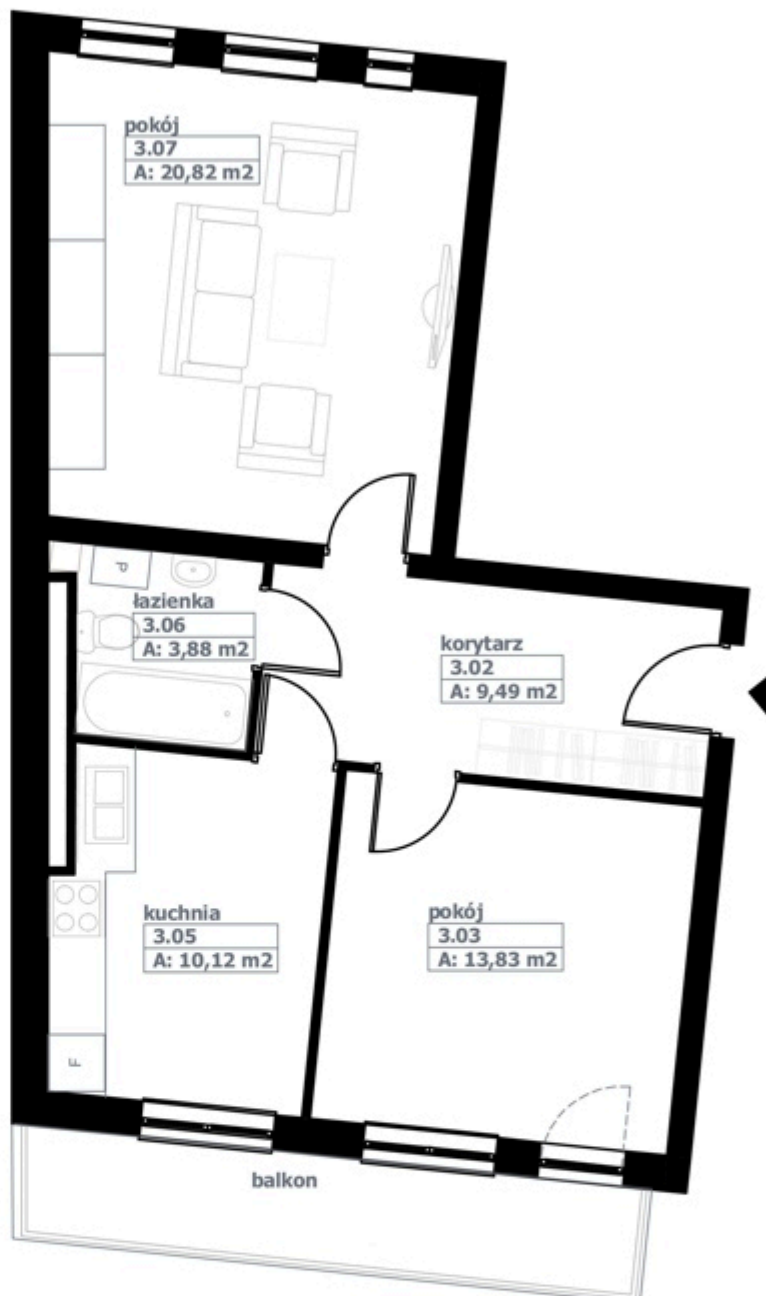

MIESZKANIE M24

0 1m 5m
skala 1:100

PIĘTRO: 3

POKOJE: 2

POWIERZCHNIA: 58.14m²
+balkon 6.80m²

telefon: +48 061 426 24 69

e-mail: info@gniezinterbud.pl

M24-MIESZKANIE A/10 2-pokojowe			58,14 m ²
3.02	korytarz	9,49 m ²	9,49 m ²
3.03	pokój	13,83 m ²	13,83 m ²
3.04	balkon	6,80 m ²	
3.05	kuchnia	10,12 m ²	10,12 m ²
3.06	łazienka	3,88 m ²	3,88 m ²
3.07	pokój	20,82 m ²	20,82 m ²

Niniejsze dane są poglądowe i mogą odbiegać od ostatecznego projektu realizacyjnego