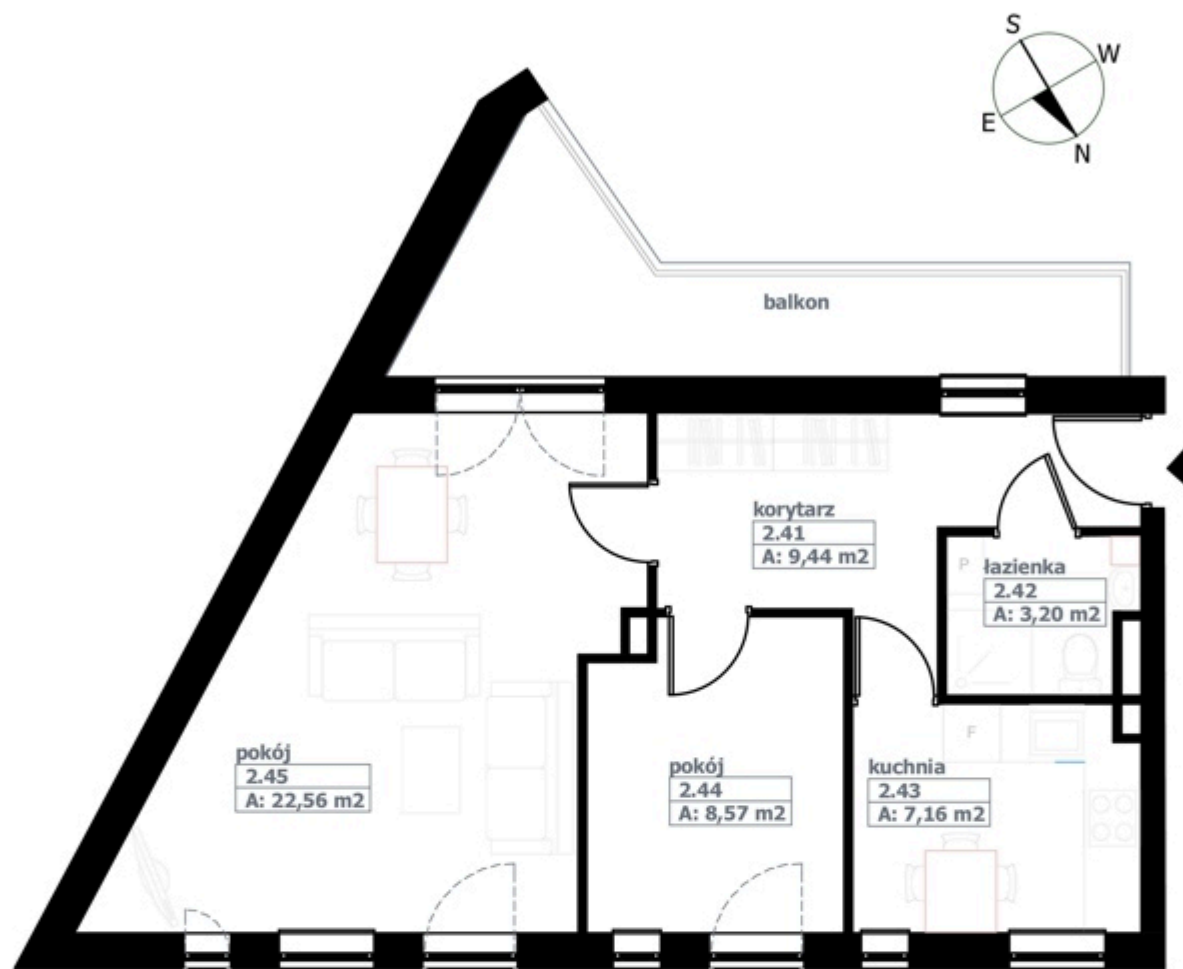

MIESZKANIE M23

0 1m 5m
skala 1:100

PIĘTRO: 2

POKOJE: 2

POWIERZCHNIA: 50.93m²
+ balkon 9.30m²

telefon: +48 061 426 24 69

e-mail: info@gniezinterbud.pl

M23-MIESZKANIE C/5 2-pokojowe			50,93m ²
2.41	korytarz	9,44 m ²	9,44 m ²
2.42	łazienka	3,20 m ²	3,20 m ²
2.43	kuchnia	7,16 m ²	7,16 m ²
2.44	pokój	8,57 m ²	8,57 m ²
2.45	pokój	22,56 m ²	22,56 m ²
2.46	balkon	9,30 m ²	

Niniejsze dane są poglądowe i mogą odbiegać od ostatecznego projektu realizacyjnego