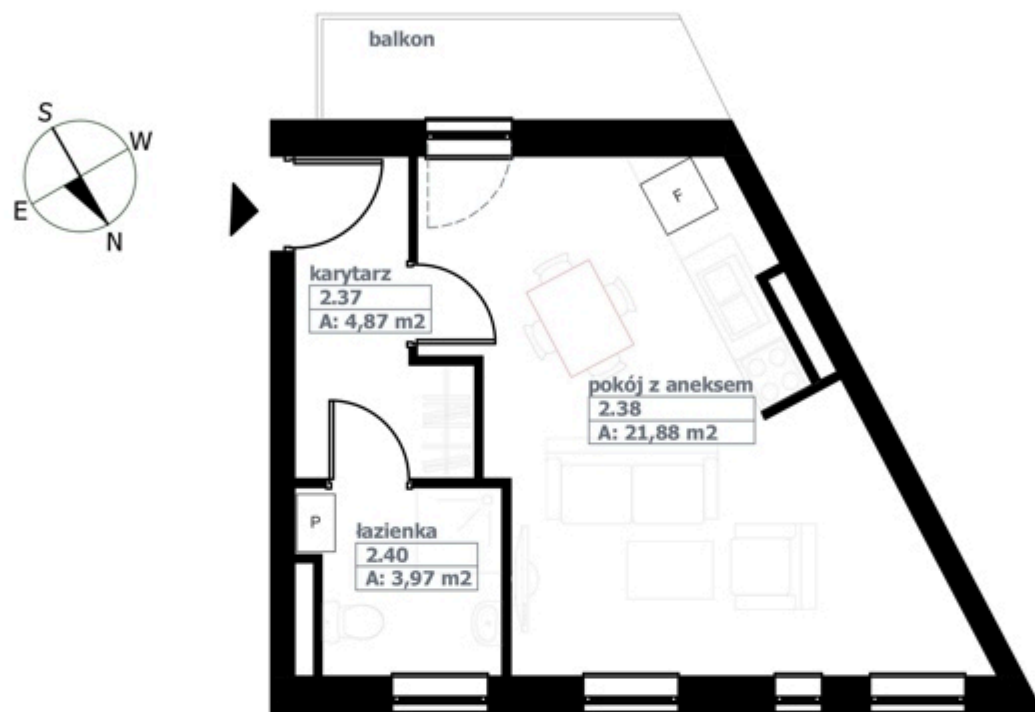

MIESZKANIE M22

0 1m 5m
skala 1:100

PIĘTRO: 2

POKOJE: 1

POWIERZCHNIA: 30.72m²
+ balkon 4.4m²

telefon: +48 061 426 24 69

e-mail: info@gniezinterbud.pl

M22-MIESZKANIE C/4 1-pokojowe			30,72 m ²
2.37	korytarz	4,87 m ²	4,87 m ²
2.38	pokój z aneksem	21,88 m ²	21,88 m ²
2.39	balkon	4,4m ²	
2.40	łazienka	3,97 m ²	3,97 m ²

Niniejsze dane są poglądowe i mogą odbiegać od ostatecznego projektu realizacyjnego