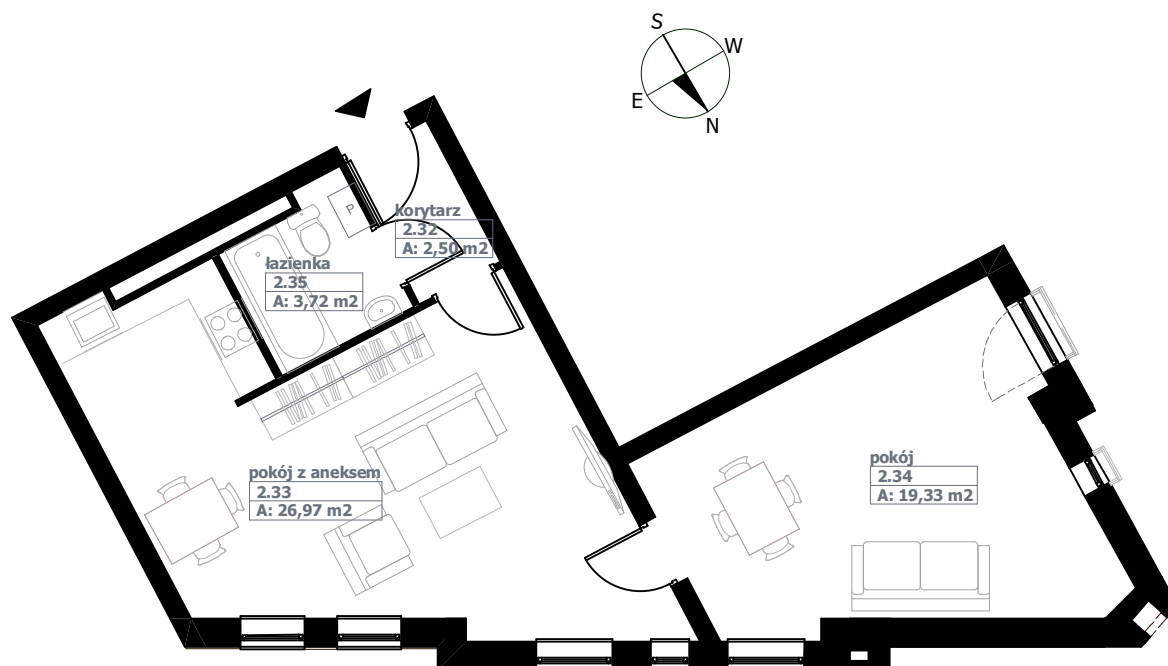

MIESZKANIE M21

0 1m 5m
skala 1:100

PIĘTRO: 2

POKOJE: 2

POWIERZCHNIA: 52,52m²

GNIEZ INTER BUD

telefon: +48 061 426 24 69

e-mail: info@gniezinterbud.pl

M21-MIESZKANIE B/9 2-pokojowe		52,52 m ²	52,52 m ²
2.32	korytarz	2,50 m ²	2,50 m ²
2.33	pokój z aneksem	26,97 m ²	26,97 m ²
2.34	pokój	19,33m ²	19,33m ²
2.35	łazienka	3,72 m ²	3,72 m ²

Niniejsze dane są poglądowe i mogą odbiegać od ostatecznego projektu realizacyjnego