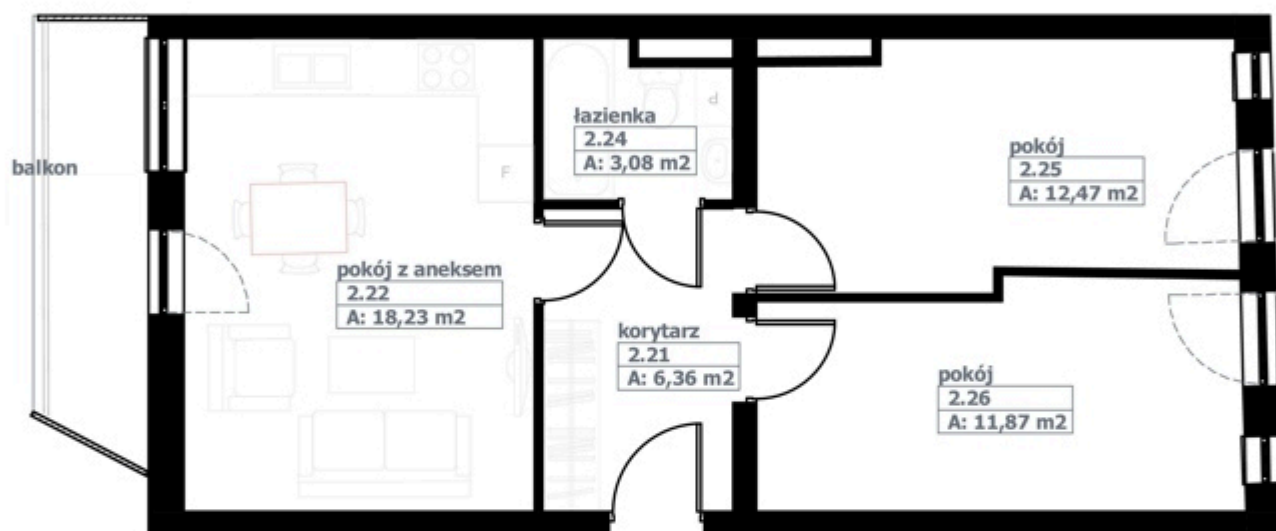

MIESZKANIE M19

0 1m 5m
skala 1:100

PIĘTRO: 2

POKOJE: 3

POWIERZCHNIA: 52.01m²
+ balkon 4.30m²

telefon: +48 061 426 24 69

e-mail: info@gniezinterbud.pl

M19-MIESZKANIE B/7 3-pokojowe			52,01 m ²
2.21	korytarz	6,36 m ²	6,36 m ²
2.22	pokój z aneksem	18,23 m ²	18,23 m ²
2.23	balkon	4,30 m ²	
2.24	łazienka	3,08 m ²	3,08 m ²
2.25	pokój	12,47 m ²	12,47 m ²
2.26	pokój	11,87 m ²	11,87 m ²

Niniejsze dane są poglądowe i mogą odbiegać od ostatecznego projektu realizacyjnego