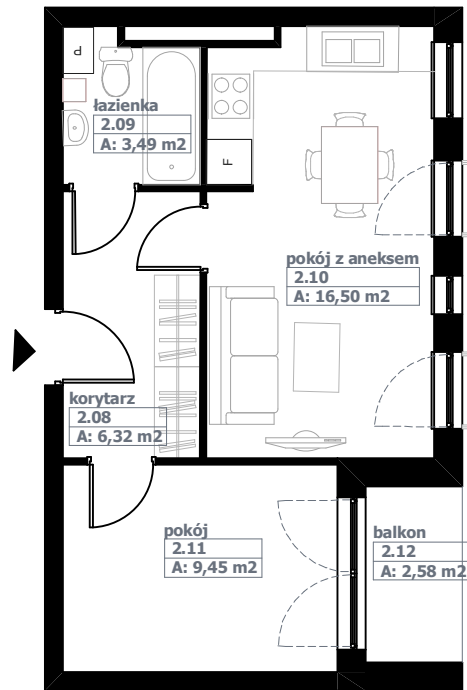

# MIESZKANIE M17

0 1m 5m  
skala 1:100

PIĘTRO: 2

POKOJE: 2

POWIERZCHNIA: 35.76m<sup>2</sup>  
+ balkon 2.58m<sup>2</sup>

telefon: +48 061 426 24 69

e-mail: [info@gniezinterbud.pl](mailto:info@gniezinterbud.pl)

M17-MIESZKANIE A/8 2-pokojowe		38,34 m <sup>2</sup>	35,76 m <sup>2</sup>
2.08	korytarz	6,32 m <sup>2</sup>	6,32 m <sup>2</sup>
2.09	łazienka	3,49 m <sup>2</sup>	3,49 m <sup>2</sup>
2.10	pokój z aneksem	16,50 m <sup>2</sup>	16,50 m <sup>2</sup>
2.11	pokój	9,45 m <sup>2</sup>	9,45 m <sup>2</sup>
2.12	balkon	2,58 m <sup>2</sup>	