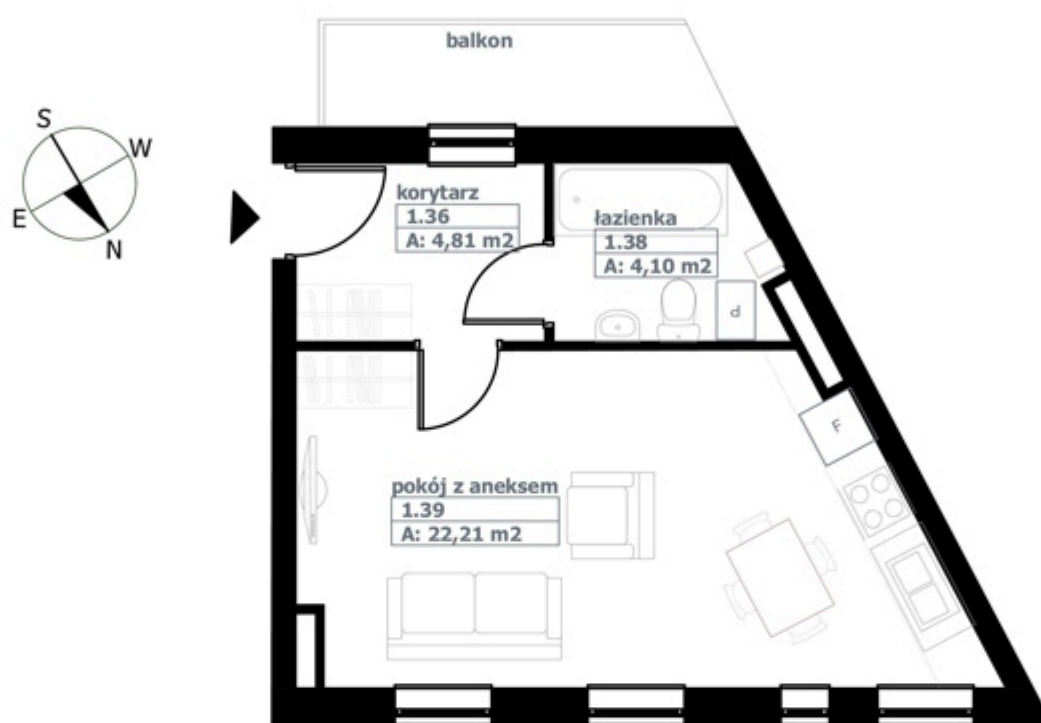

# MIESZKANIE M14

PIĘTRO: 0

POKOJE: 1

POWIERZCHNIA: 31.12m<sup>2</sup>  
+ balkon 4.4m<sup>2</sup>

0 1m 5m  
skala 1:100

**GNIEZ INTER BUD**

telefon: +48 061 426 24 69

e-mail: [info@gniezinterbud.pl](mailto:info@gniezinterbud.pl)

M14-MIESZKANIE C/2 1-pokojowe			31.12 m <sup>2</sup>
1.36	korytarz	4,81 m <sup>2</sup>	4,81 m <sup>2</sup>
1.37	balkon	4,4 m <sup>2</sup>	
1.38	łazienka	4,10 m <sup>2</sup>	4,10 m <sup>2</sup>
1.39	pokój z aneksem	22,21 m <sup>2</sup>	22,21 m <sup>2</sup>