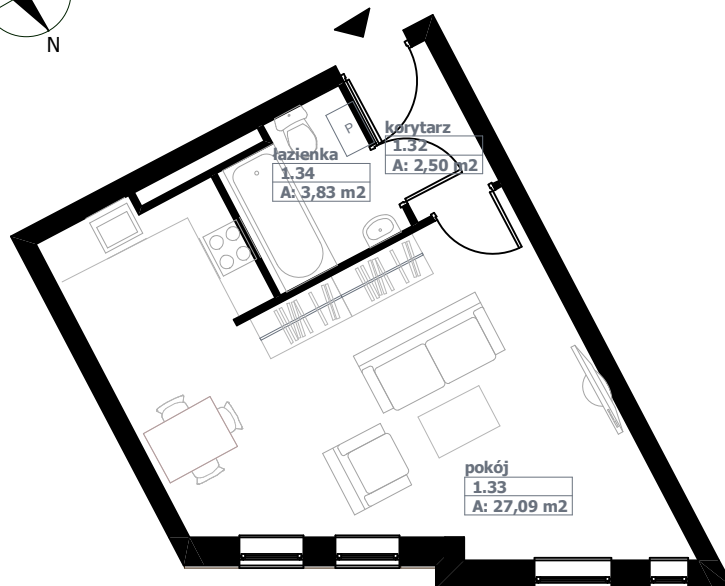

MIESZKANIE M13

0 1m 5m
skala 1:100

PIĘTRO: 1

POKOJE: 1

POWIERZCHNIA: 33,42m²

telefon: +48 061 426 24 69

e-mail: info@gniezinterbud.pl

M13-MIESZKANIE B/6 1-pokojowe		33,42 m ²	33,42 m ²
1.32	korytarz	2,50 m ²	2,50 m ²
1.33	pokój z aneksem	27,09 m ²	27,09 m ²
1.34	łazienka	3,83 m ²	3,83 m ²

Niniejsze dane są poglądowe i mogą odbiegać od ostatecznego projektu realizacyjnego