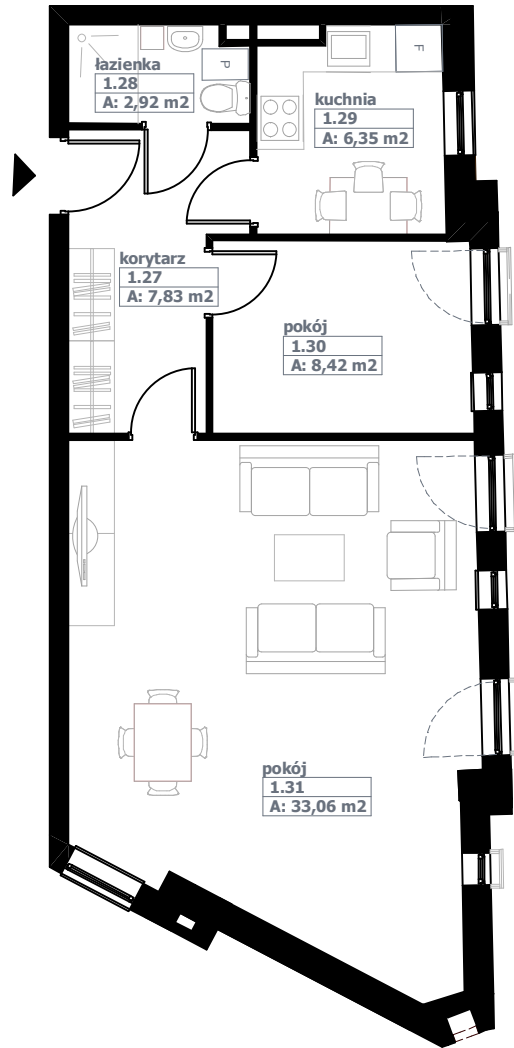

MIESZKANIE M12

0 1m 5m
skala 1:100

PIĘTRO: 1

POKOJE: 2

POWIERZCHNIA: 58,58m²

telefon: +48 061 426 24 69

e-mail: info@gniezinterbud.pl

M12-MIESZKANIE B/5 2-pokojowe		58,58 m ²	58,58 m ²
1.27	korytarz	7,83 m ²	7,83 m ²
1.28	łazienka	2,92 m ²	2,92 m ²
1.29	kuchnia	6,35 m ²	6,35 m ²
1.30	pokój	8,42 m ²	8,42 m ²
1.31	pokój	33,06 m ²	33,06 m ²

Niniejsze dane są poglądowe i mogą odbiegać od ostatecznego projektu realizacyjnego