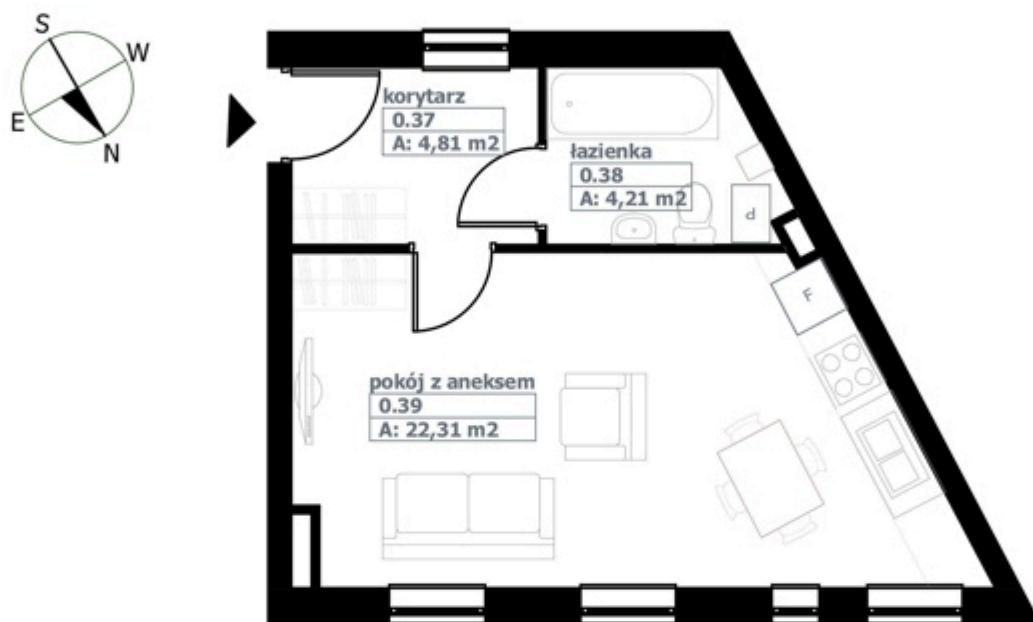

MIESZKANIE M7

0 1m 5m
skala 1:100

PIĘTRO: 0

POKOJE: 1

POWIERZCHNIA: 31,31m²

telefon: +48 061 426 24 69

e-mail: info@gniezinterbud.pl

M7-MIESZKANIE C/1 1-pokojowe			31.31 m ²
0.37	korytarz	4,81m ²	4,81m ²
0.38	łazienka	4.21 m ²	4.21 m ²
0.39	pokój z aneksem	22.31 m ²	22.31 m ²

Niniejsze dane są poglądowe i mogą odbiegać od ostatecznego projektu realizacyjnego