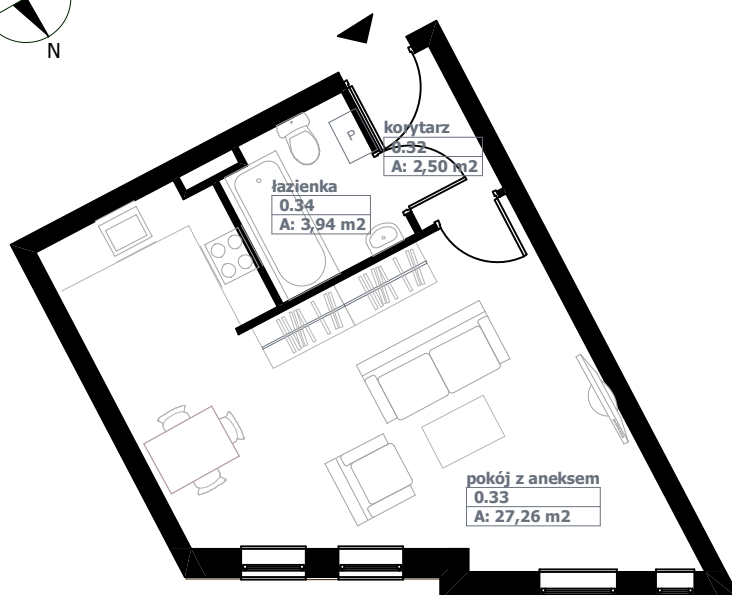

MIESZKANIE M6

0 1m 5m
skala 1:100

PIĘTRO: 0

POKOJE: 1

POWIERZCHNIA: 33,70m²

telefon: +48 061 426 24 69

e-mail: info@gniezinterbud.pl

M6-MIESZKANIE B/3 1-pokojowe		33,70 m ²	33,70 m ²
0.32	korytarz	2,50 m ²	2,50 m ²
0.33	pokój z aneksem	27,26 m ²	27,26 m ²
0.34	łazienka	3,94 m ²	3,94 m ²

Niniejsze dane są poglądowe i mogą odbiegać od ostatecznego projektu realizacyjnego