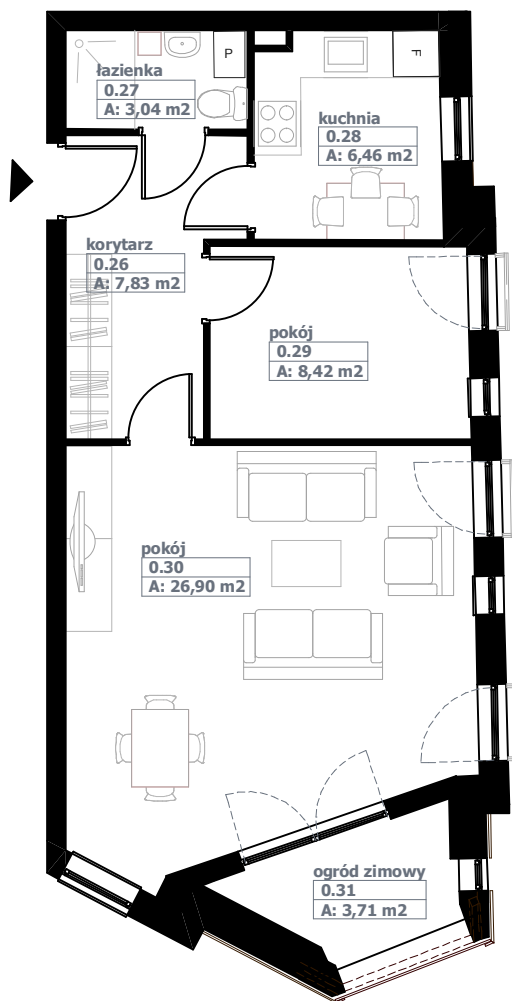

MIESZKANIE M5

0 1m 5m
skala 1:100

PIĘTRO: 0

POKOJE: 2

POWIERZCHNIA: 52,65m²

+ogród zimowy 3,71m²

telefon: +48 061 426 24 69

e-mail: info@gniezinterbud.pl

M5-MIESZKANIE B/2 2-pokojowe	56,36 m ²	52,65 m ²	
0.26	korytarz	7,83 m ²	7,83 m ²
0.27	łazienka	3,04 m ²	3,04 m ²
0.28	kuchnia	6,46 m ²	6,46 m ²
0.29	pokój	8,42 m ²	8,42 m ²
0.30	pokój	26,90 m ²	26,90 m ²
0.31	ogród zimowy	3,71 m ²	