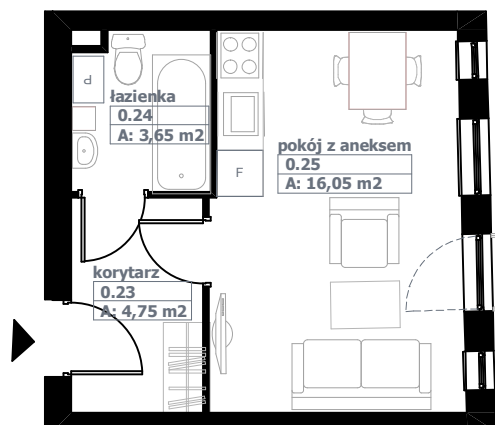

MIESZKANIE M4

PIĘTRO: 0

POKOJE: 2

POWIERZCHNIA: 24.45m²

0 1m 5m
skala 1:100

telefon: +48 061 426 24 69

e-mail: info@gniezinterbud.pl

M4-MIESZKANIE B/1 1-pokojowe		24,45 m ²	24,45 m ²
0.23	korytarz	4,75 m ²	4,75 m ²
0.24	łazienka	3,65 m ²	3,65 m ²
0.25	pokój z aneksem	16,05 m ²	16,05 m ²