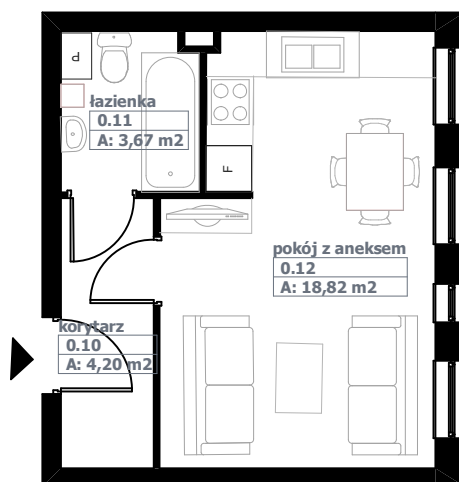

MIESZKANIE M2

0 1m 5m
skala 1:100

PIĘTRO: 0

POKOJE: 1

POWIERZCHNIA: 26.69m²

telefon: +48 061 426 24 69

e-mail: info@gniezinterbud.pl

M2-MIESZKANIE A/2 1-pokojowe		26,69 m ²	26,69 m ²
0.10	korytarz	4,20 m ²	4,20 m ²
0.11	łazienka	3,67 m ²	3,67 m ²
0.12	pokój z aneksem	18,82 m ²	18,82 m ²