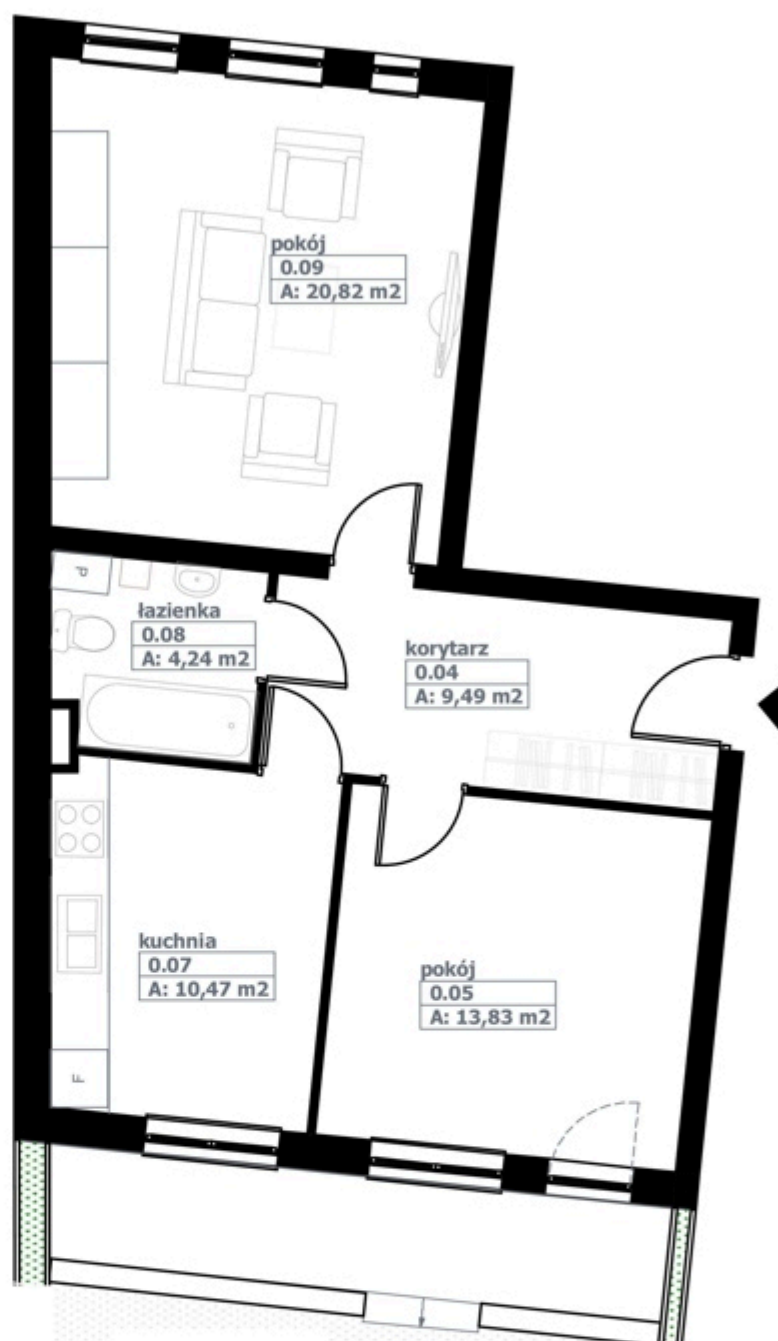

MIESZKANIE M1

PIĘTRO: 0

POKOJE: 2

POWIERZCHNIA: 58.85m²

+taras 7,1m²

0 1m 5m
skala 1:100

GNIEZ INTER BUD

telefon: +48 061 426 24 69

e-mail: info@gniezinterbud.pl

M1-MIESZKANIE A/1 2-pokojowe			58,85 m ²
0.04	korytarz	9,49 m ²	9,49 m ²
0.05	pokój	13,83 m ²	13,83 m ²
0.06	taras	7,10 m ²	
0.07	kuchnia	10,47 m ²	10,47 m ²
0.08	łazienka	4,24 m ²	4,24 m ²
0.09	pokój	20,82 m ²	20,82 m ²

Niniejsze dane są poglądowe i mogą odbiegać od ostatecznego projektu realizacyjnego